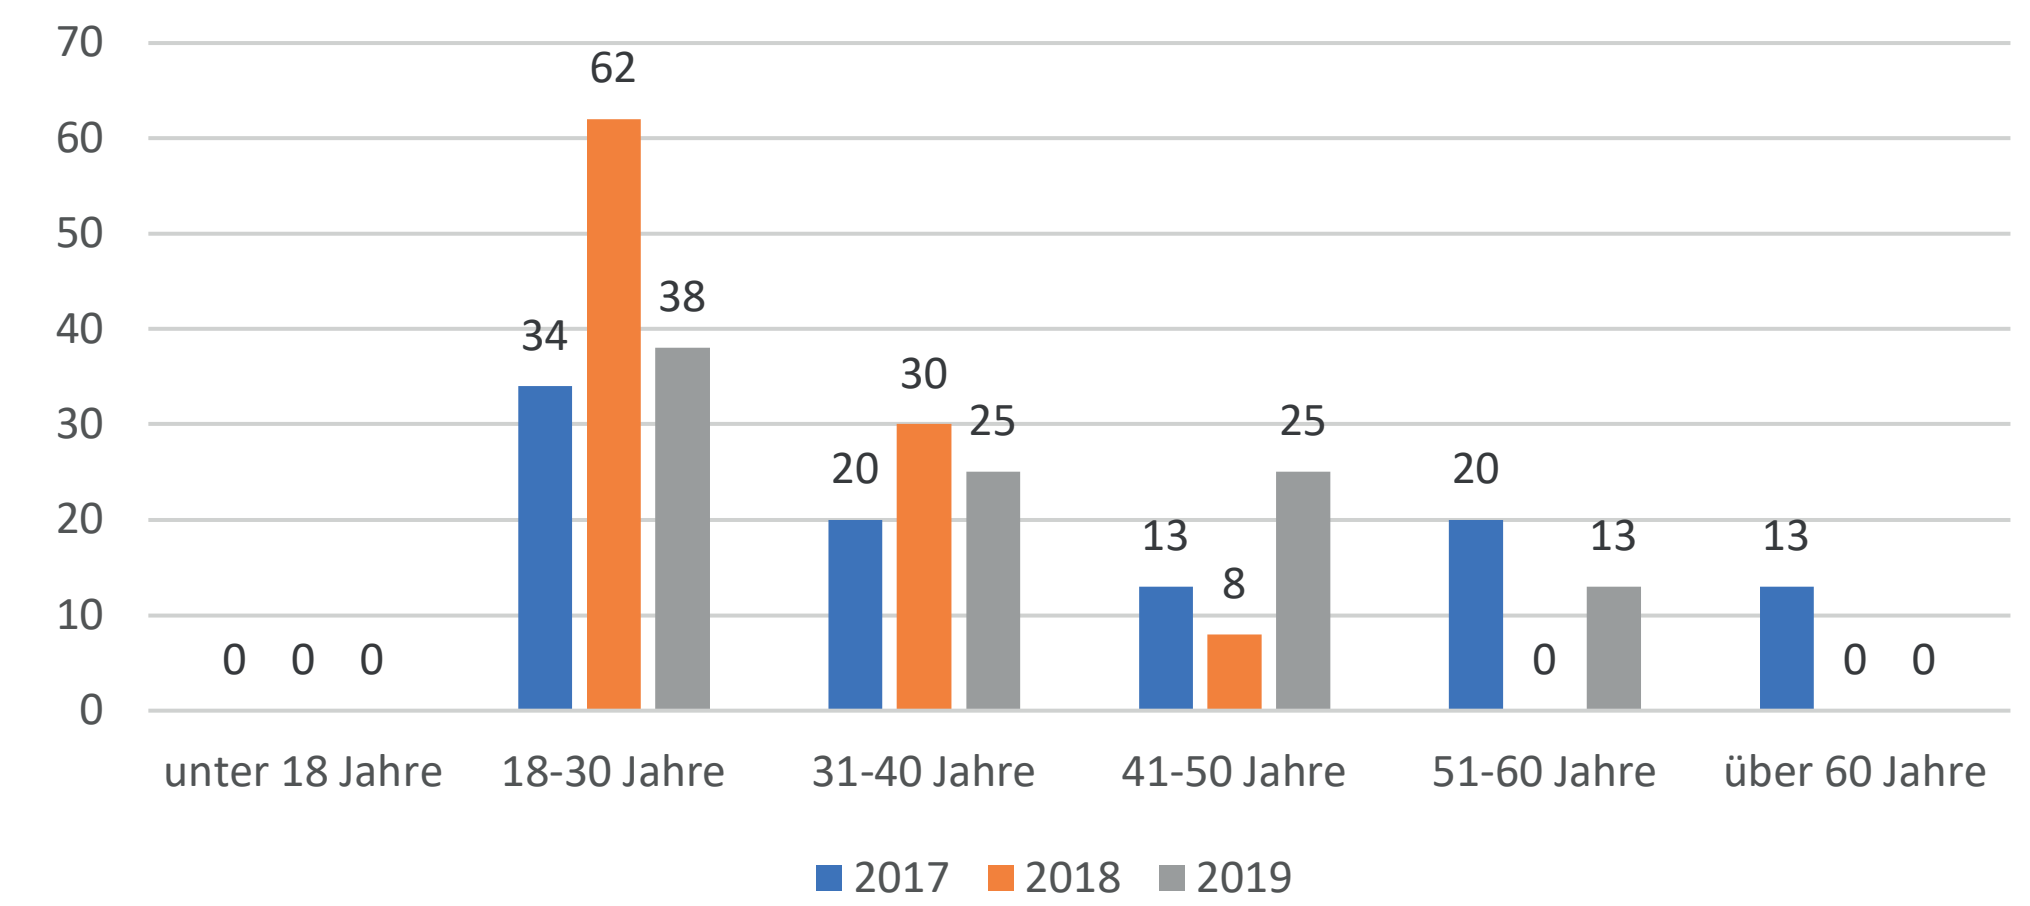

Altersstruktur Angehörige in Prozent*