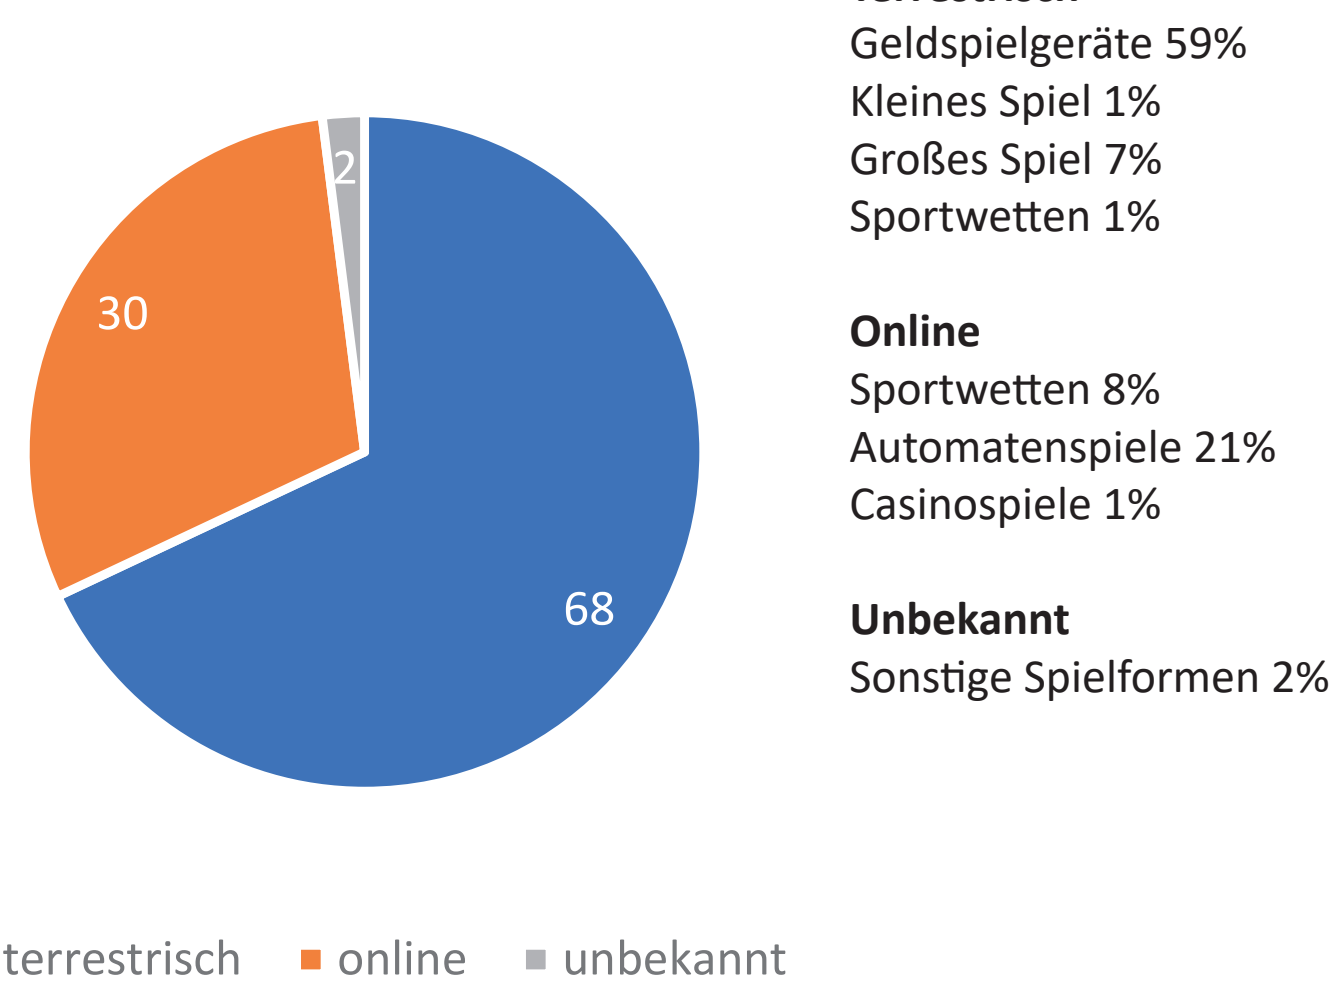

Spielformen 2017 in Prozent*