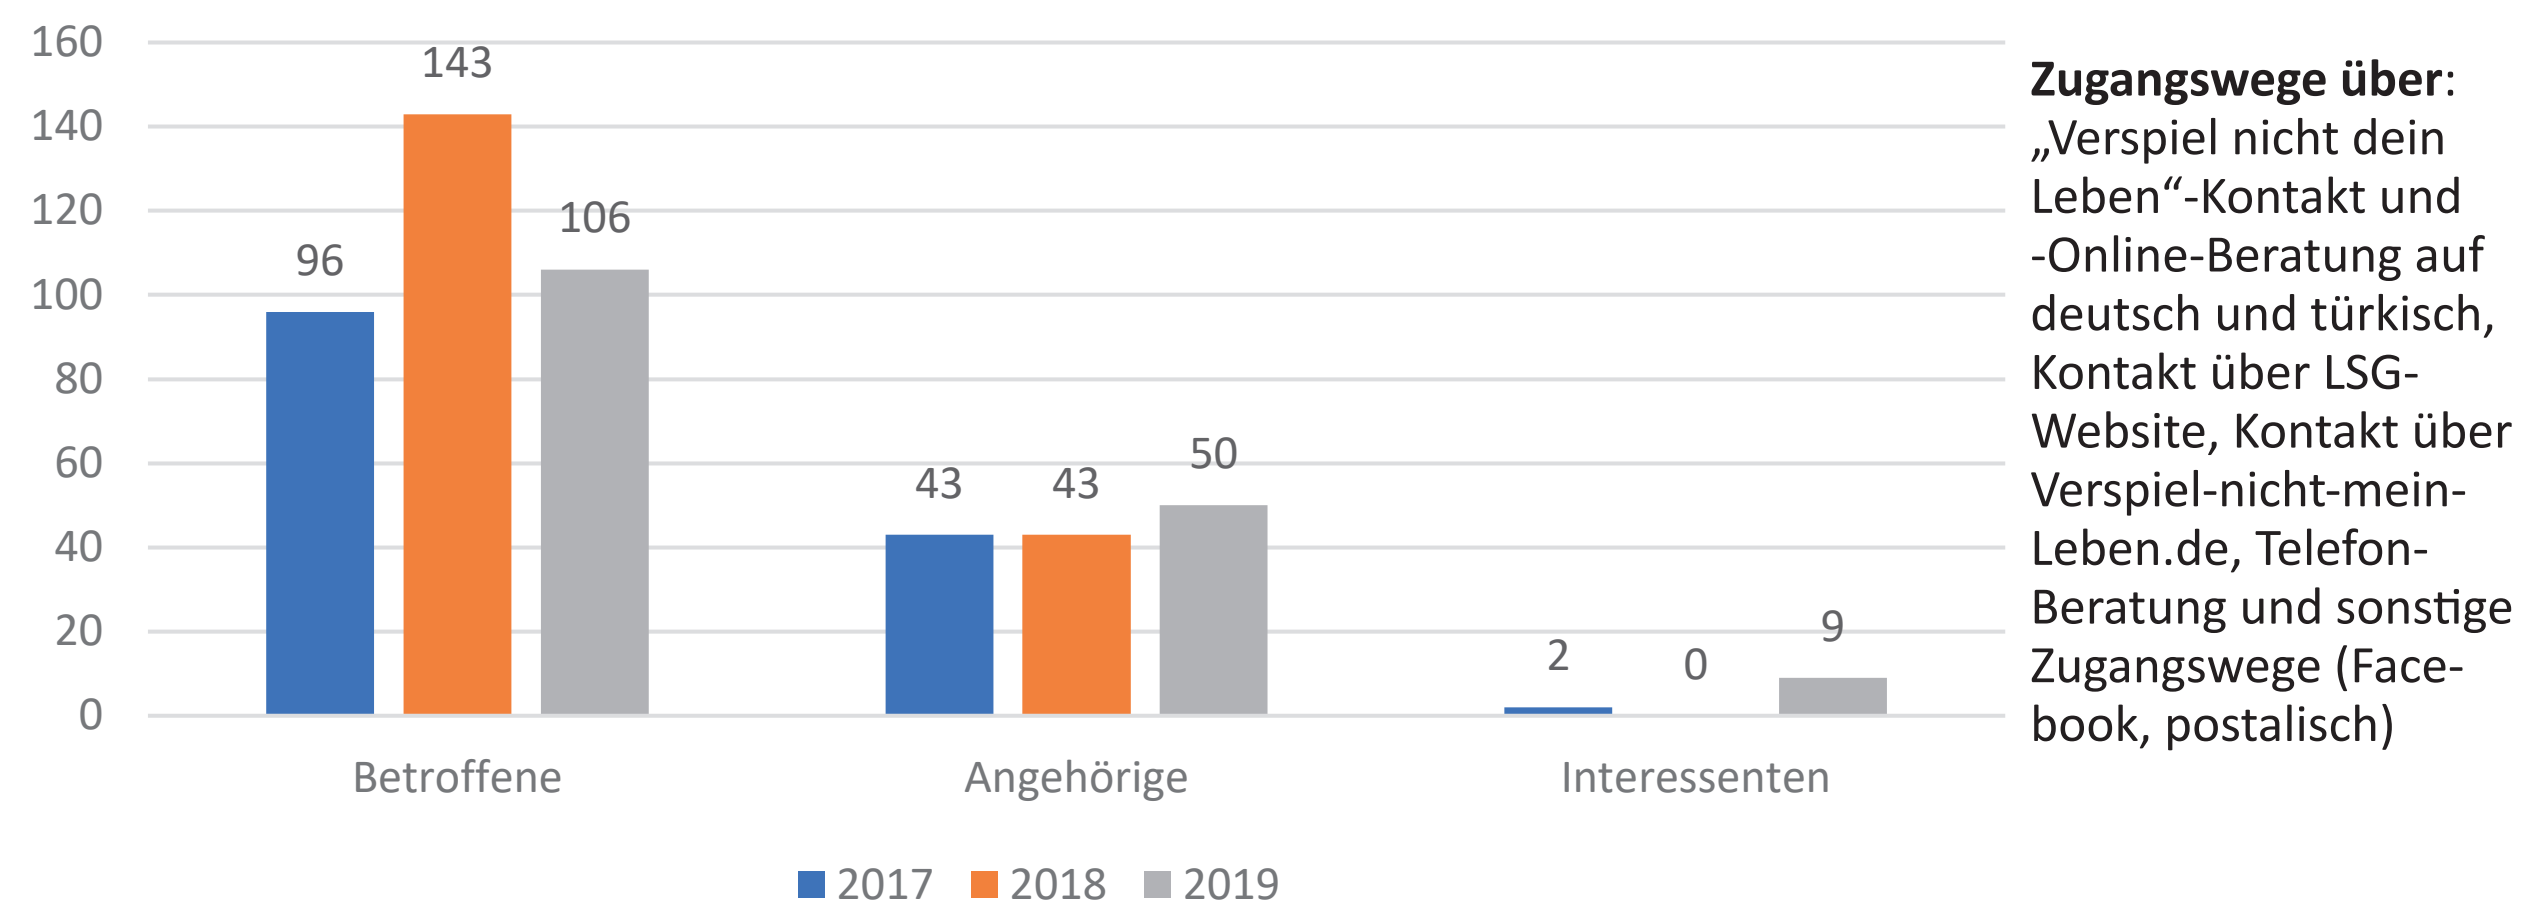

Beratungszahlen: Geschäftsstelle & türkische Hotline

Neben den von der LSG finanzierten Fachstellen bietet auch die Geschäftsstelle eine Telefon- und Online-Beratung an. Als Ergänzung betreibt die LSG in Kooperation mit der Landeskoordinierungsstelle in NRW und der BZgA eine türkischsprachige Hotline und eine E-Mail-Beratung. Im Folgenden finden Sie einen Auszug der Beratungszahlen für die Jahre 2017 bis 2019.

Landesstelle Glücksspielsucht in Bayern

Geschäftsstelle der Landesstelle Glücksspielsucht

Gesamtzahl Beratungen 2017-2019 im Vergleich