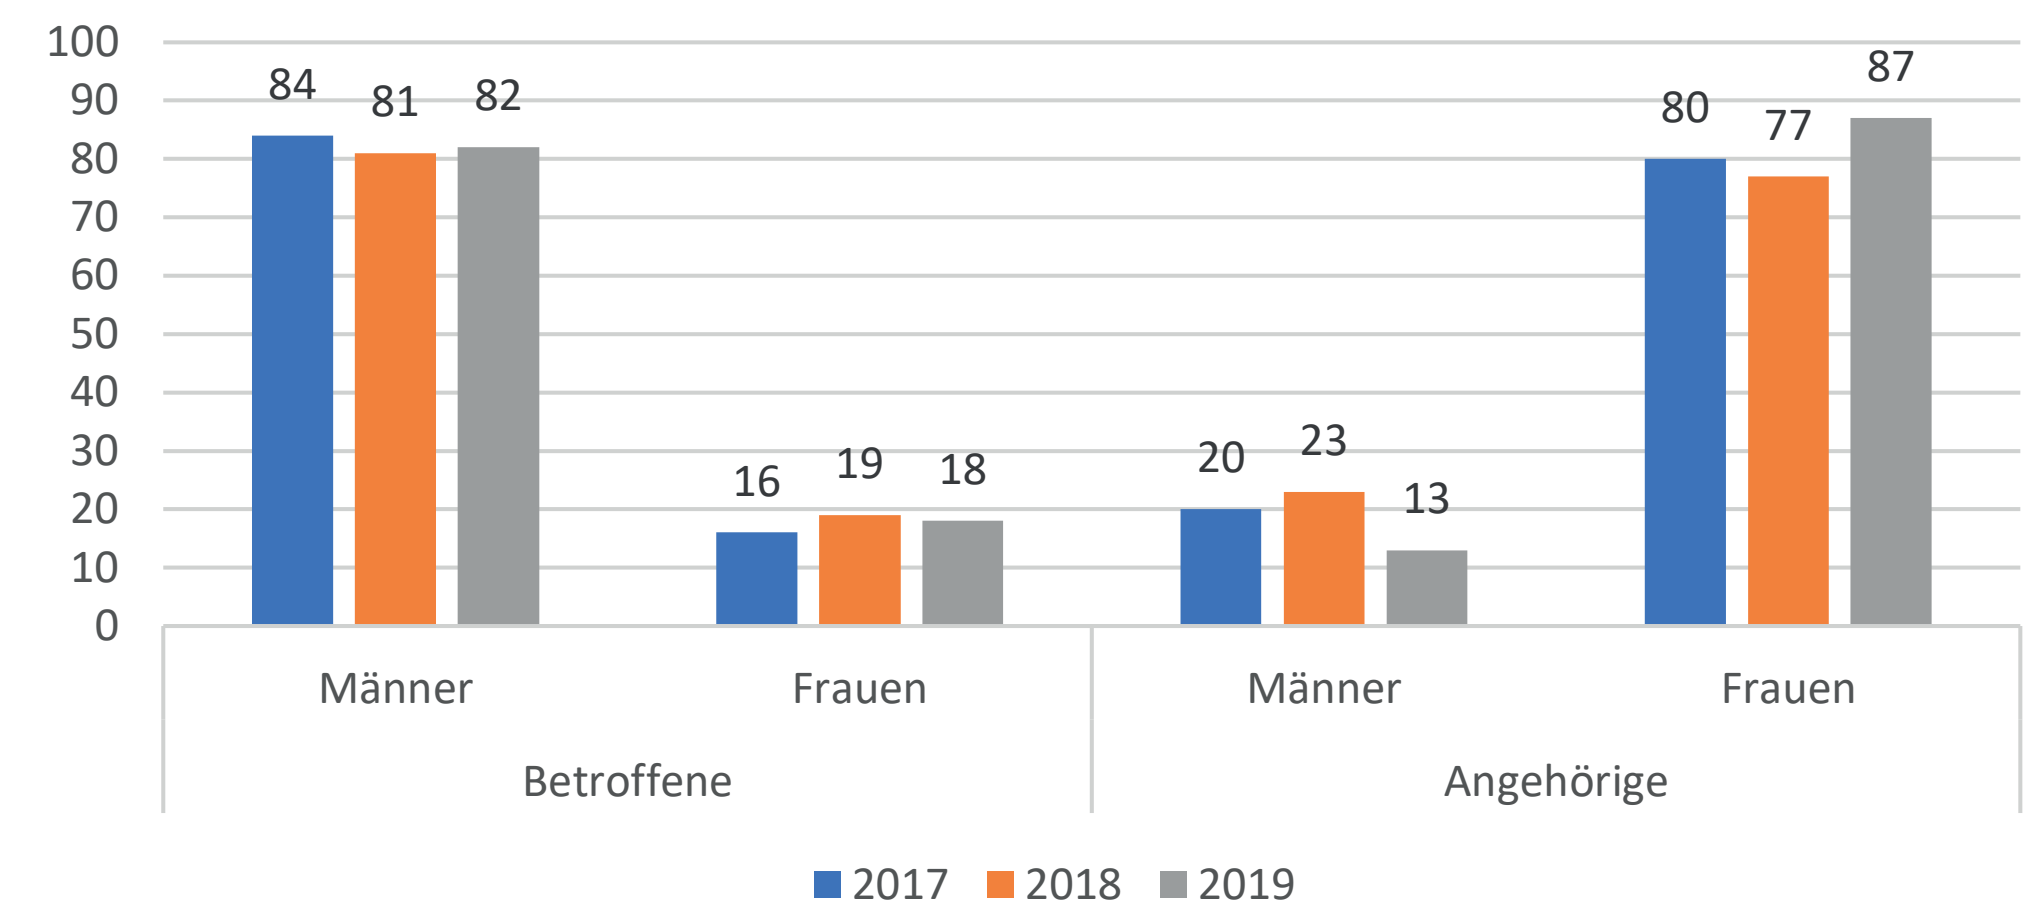

Geschlecht in Prozent*