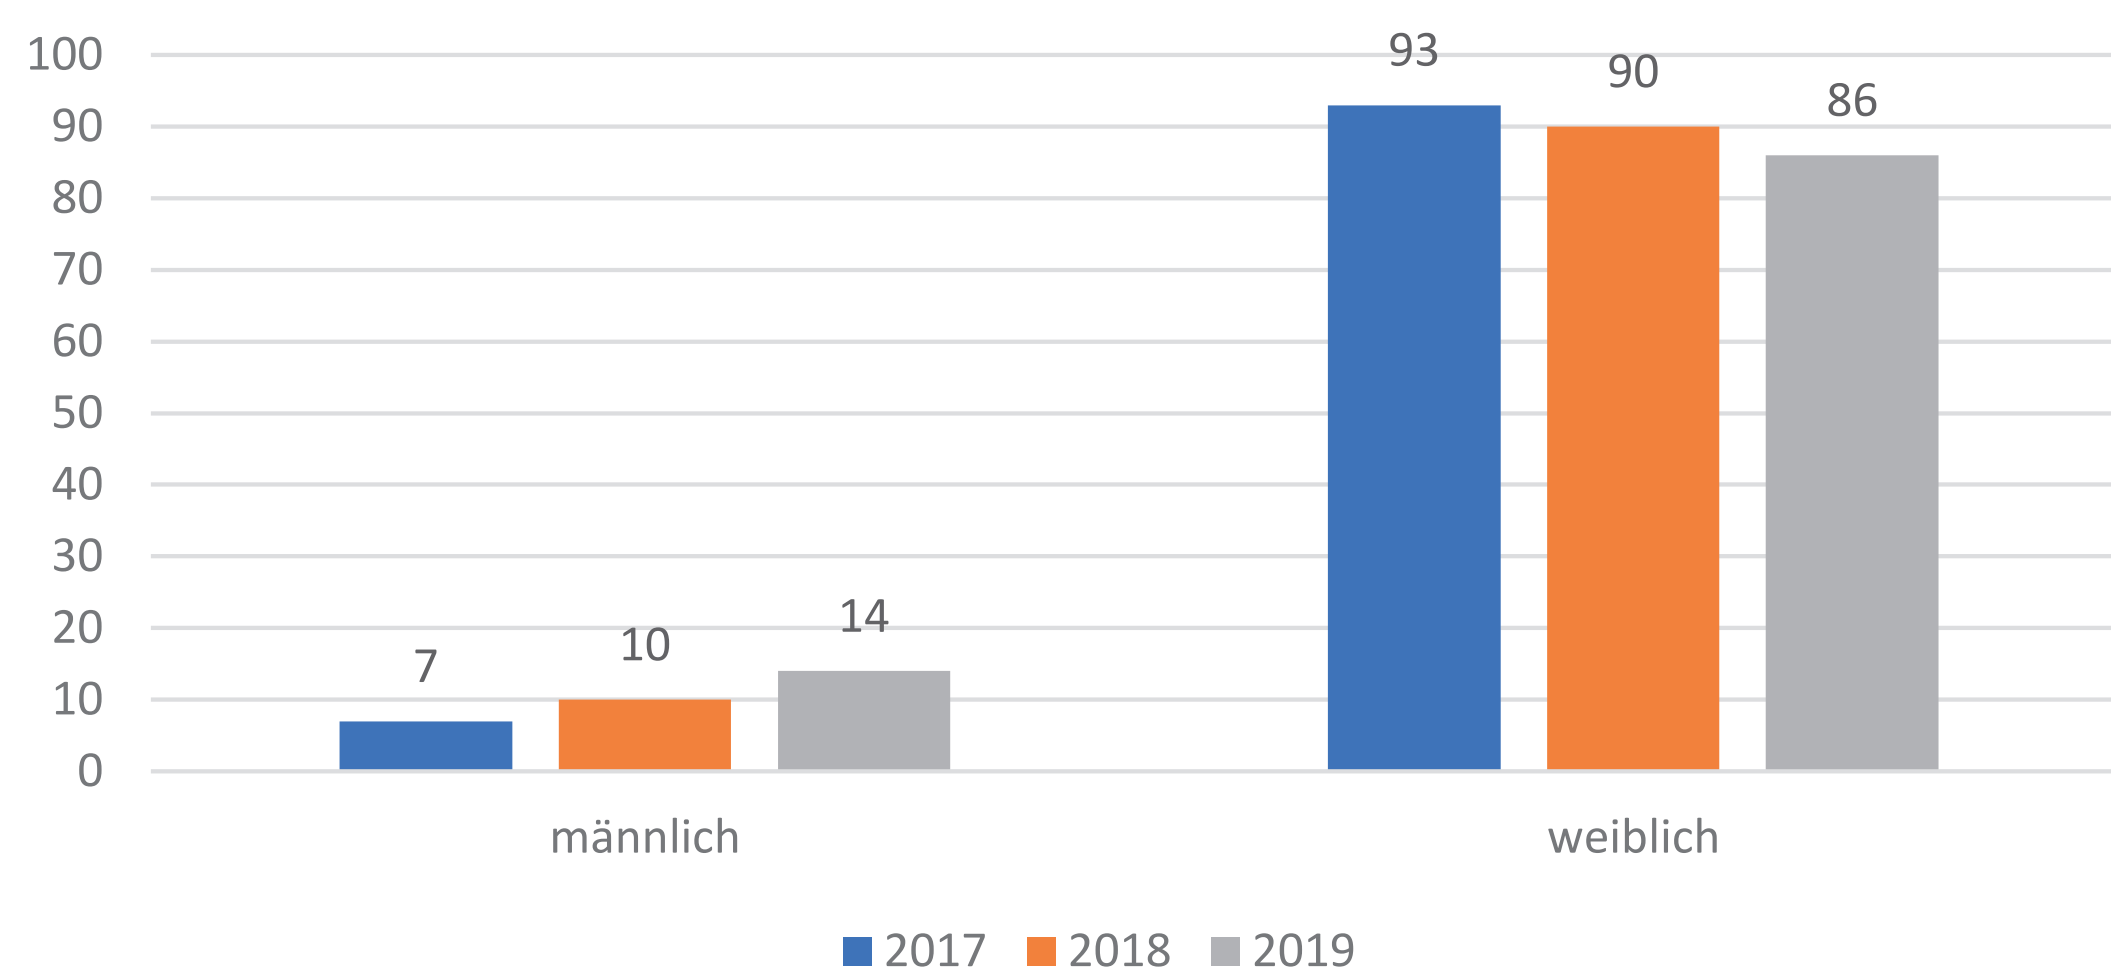

Geschlecht Angehörige in Prozent