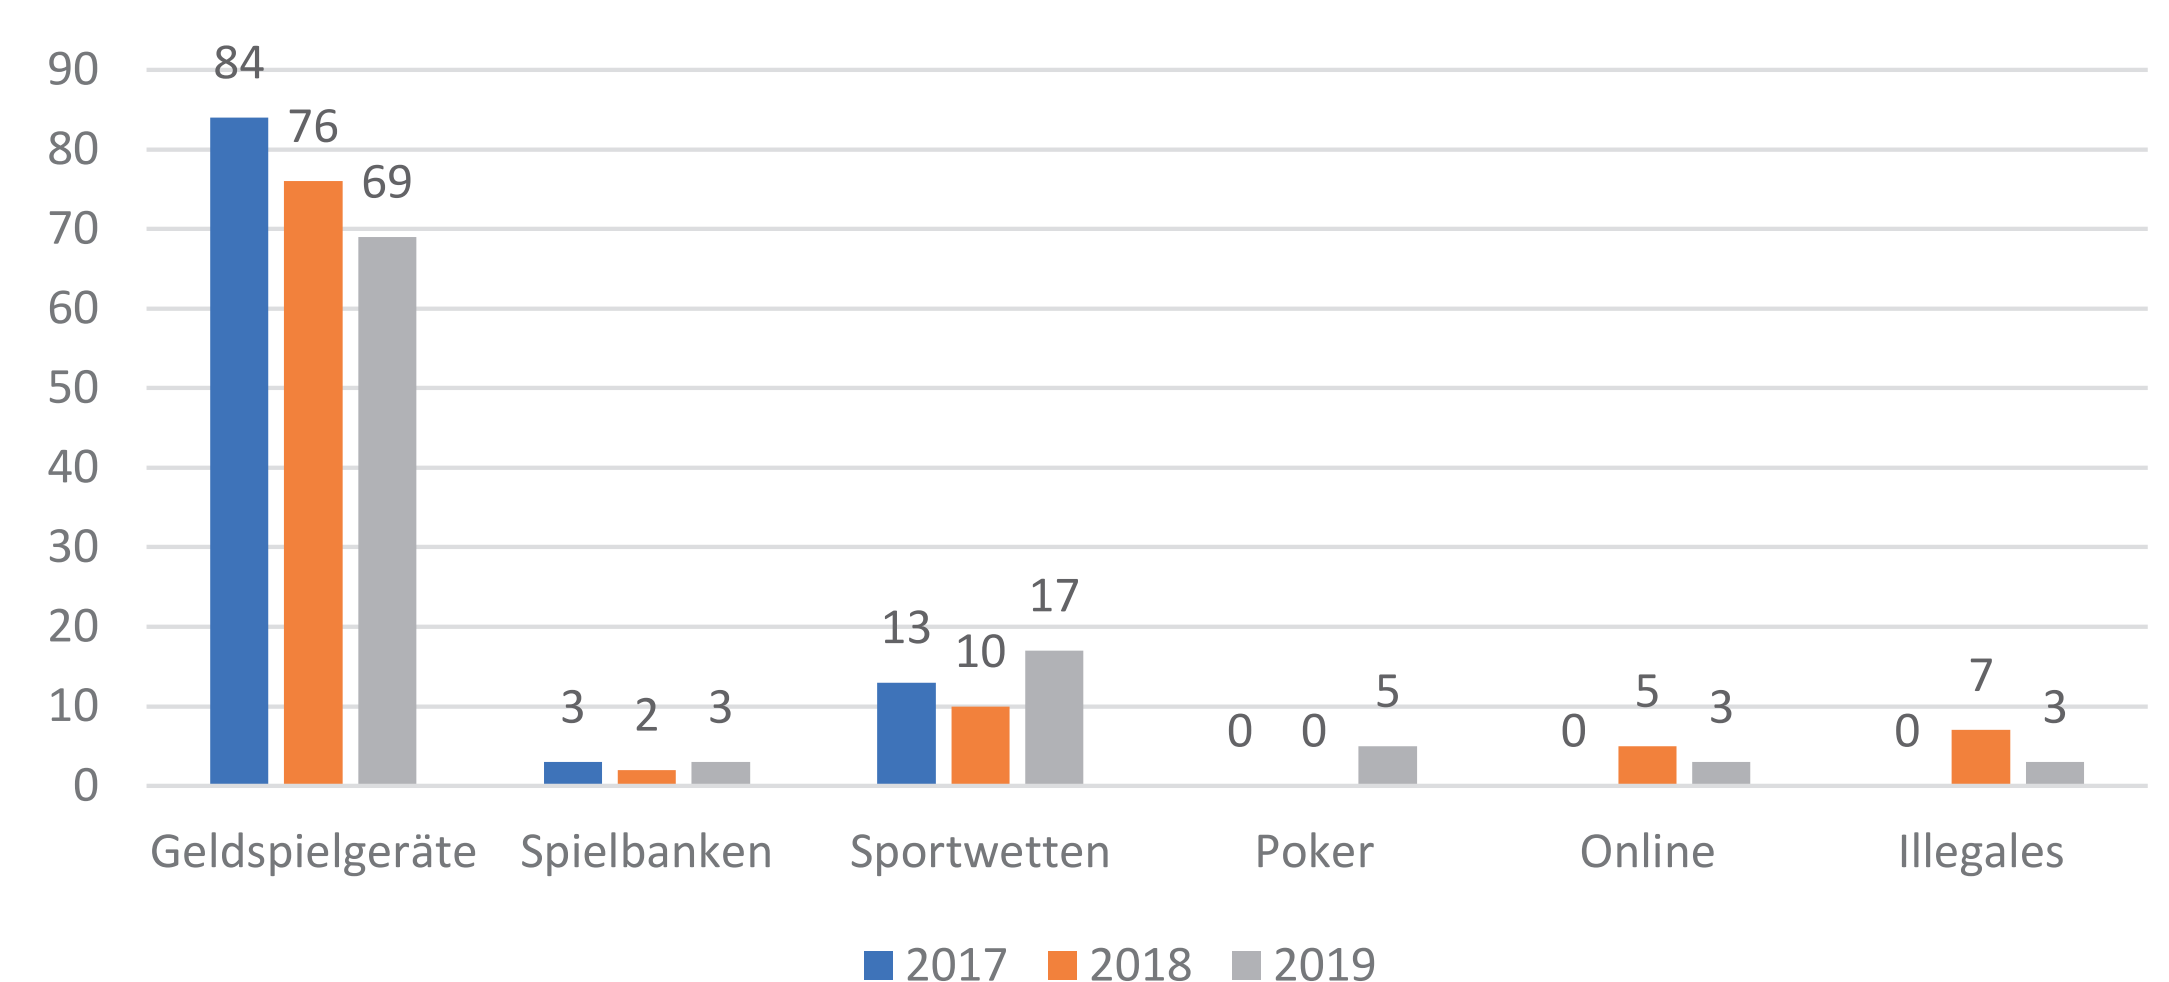

Hauptspielformen in Prozent