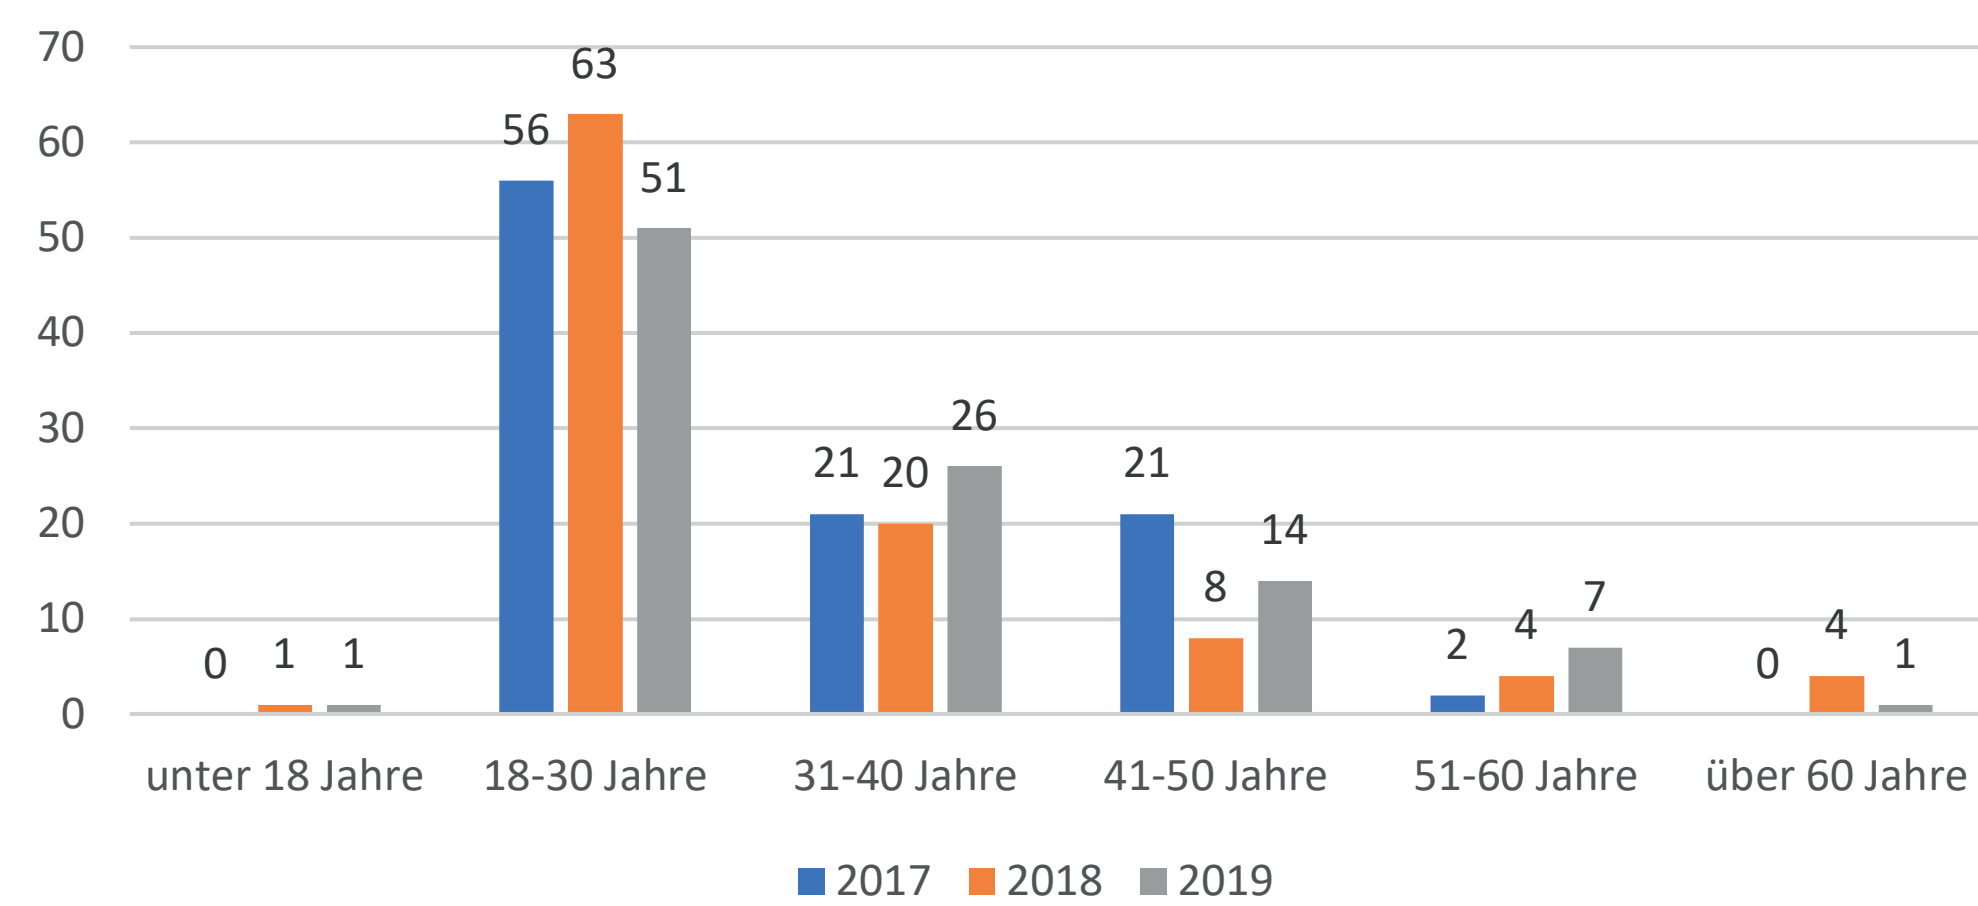

Altersstruktur Betroffene in Prozent*