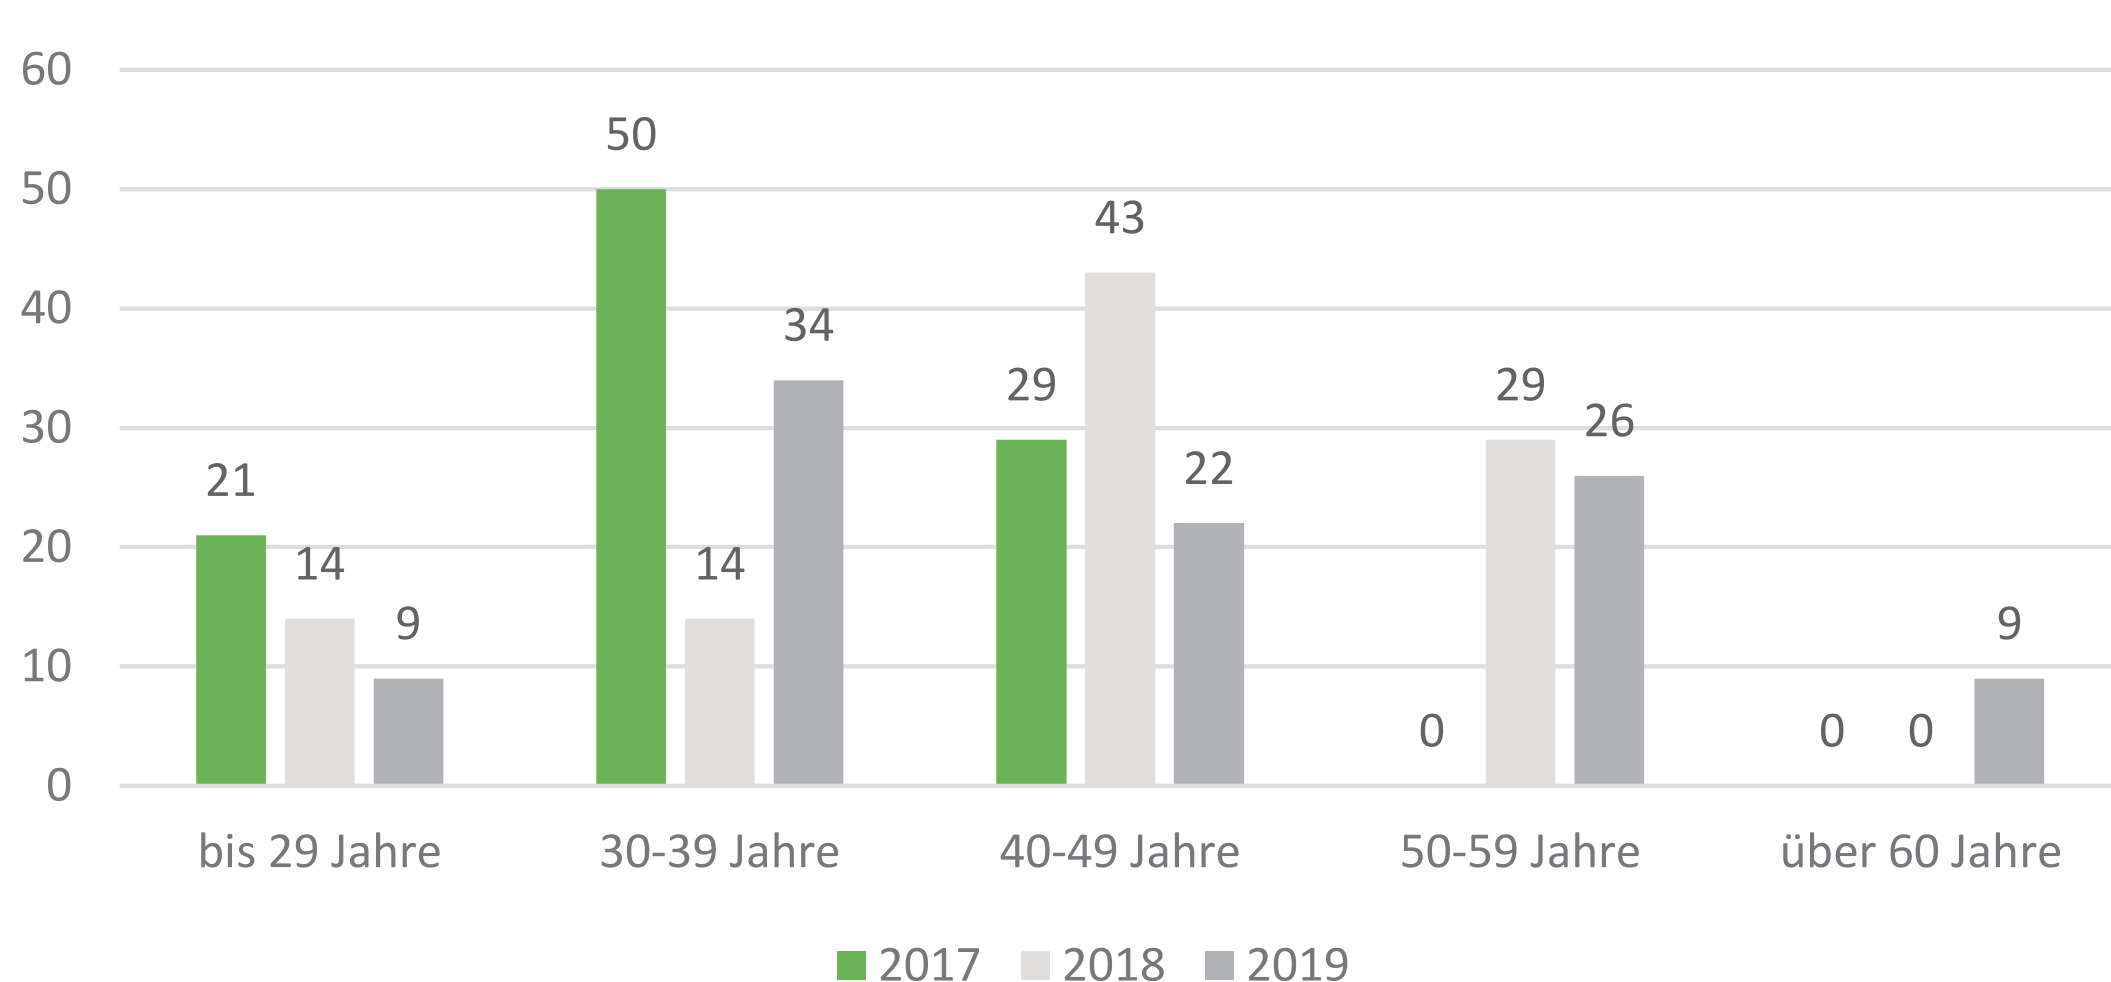

Alter Angehörige in Prozent