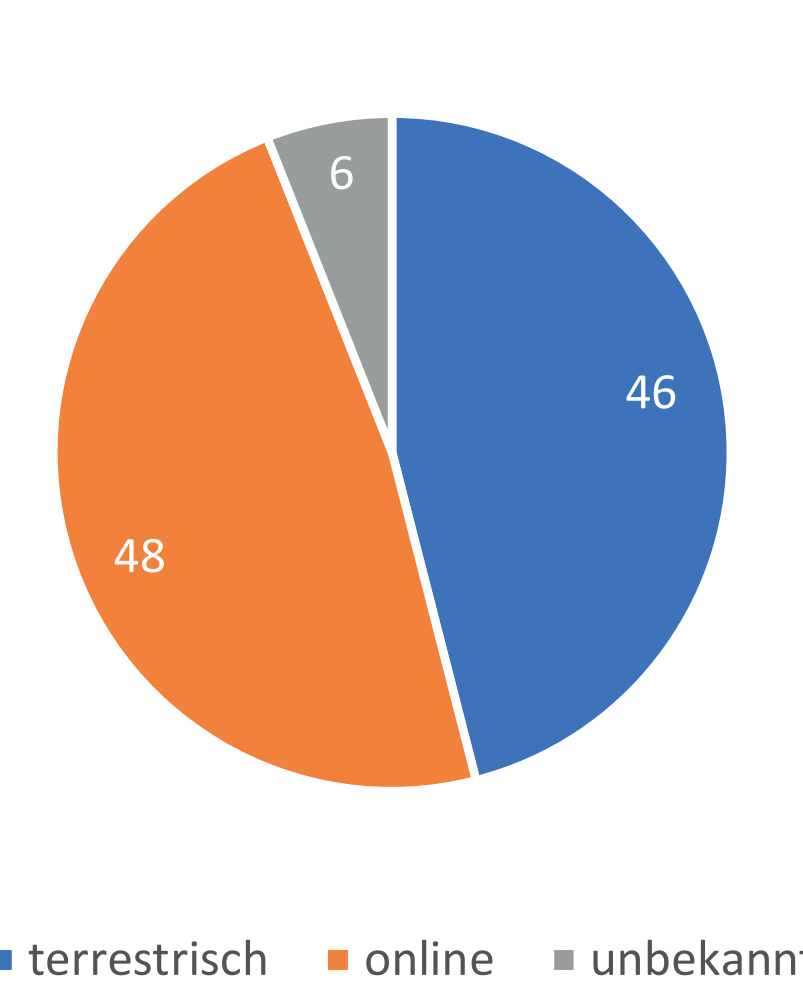

Terrestrisch
Geldspielgeräte 42%
Kleines Spiel 5%
Großes Spiel 1%
Sportwetten 4%

Online
Sportwetten 7%
Automatenspiele 27%
Casinospiele 8%
Poker 3%

Unbekannt
Sonstige Spielformen 3%

Spielformen 2019 in Prozent*